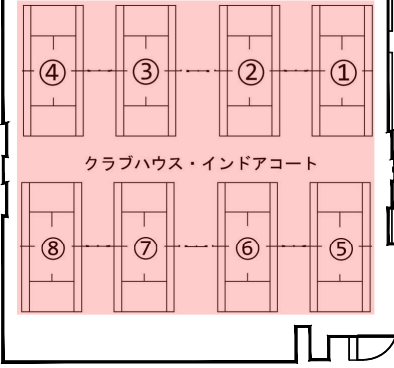

公園西側平面図

全日本ソフトテニス
(13:00~17:00)

全日本ソフトテニス
(13:00~17:00)

- 8 : 30開錠
- 9 : 00開錠