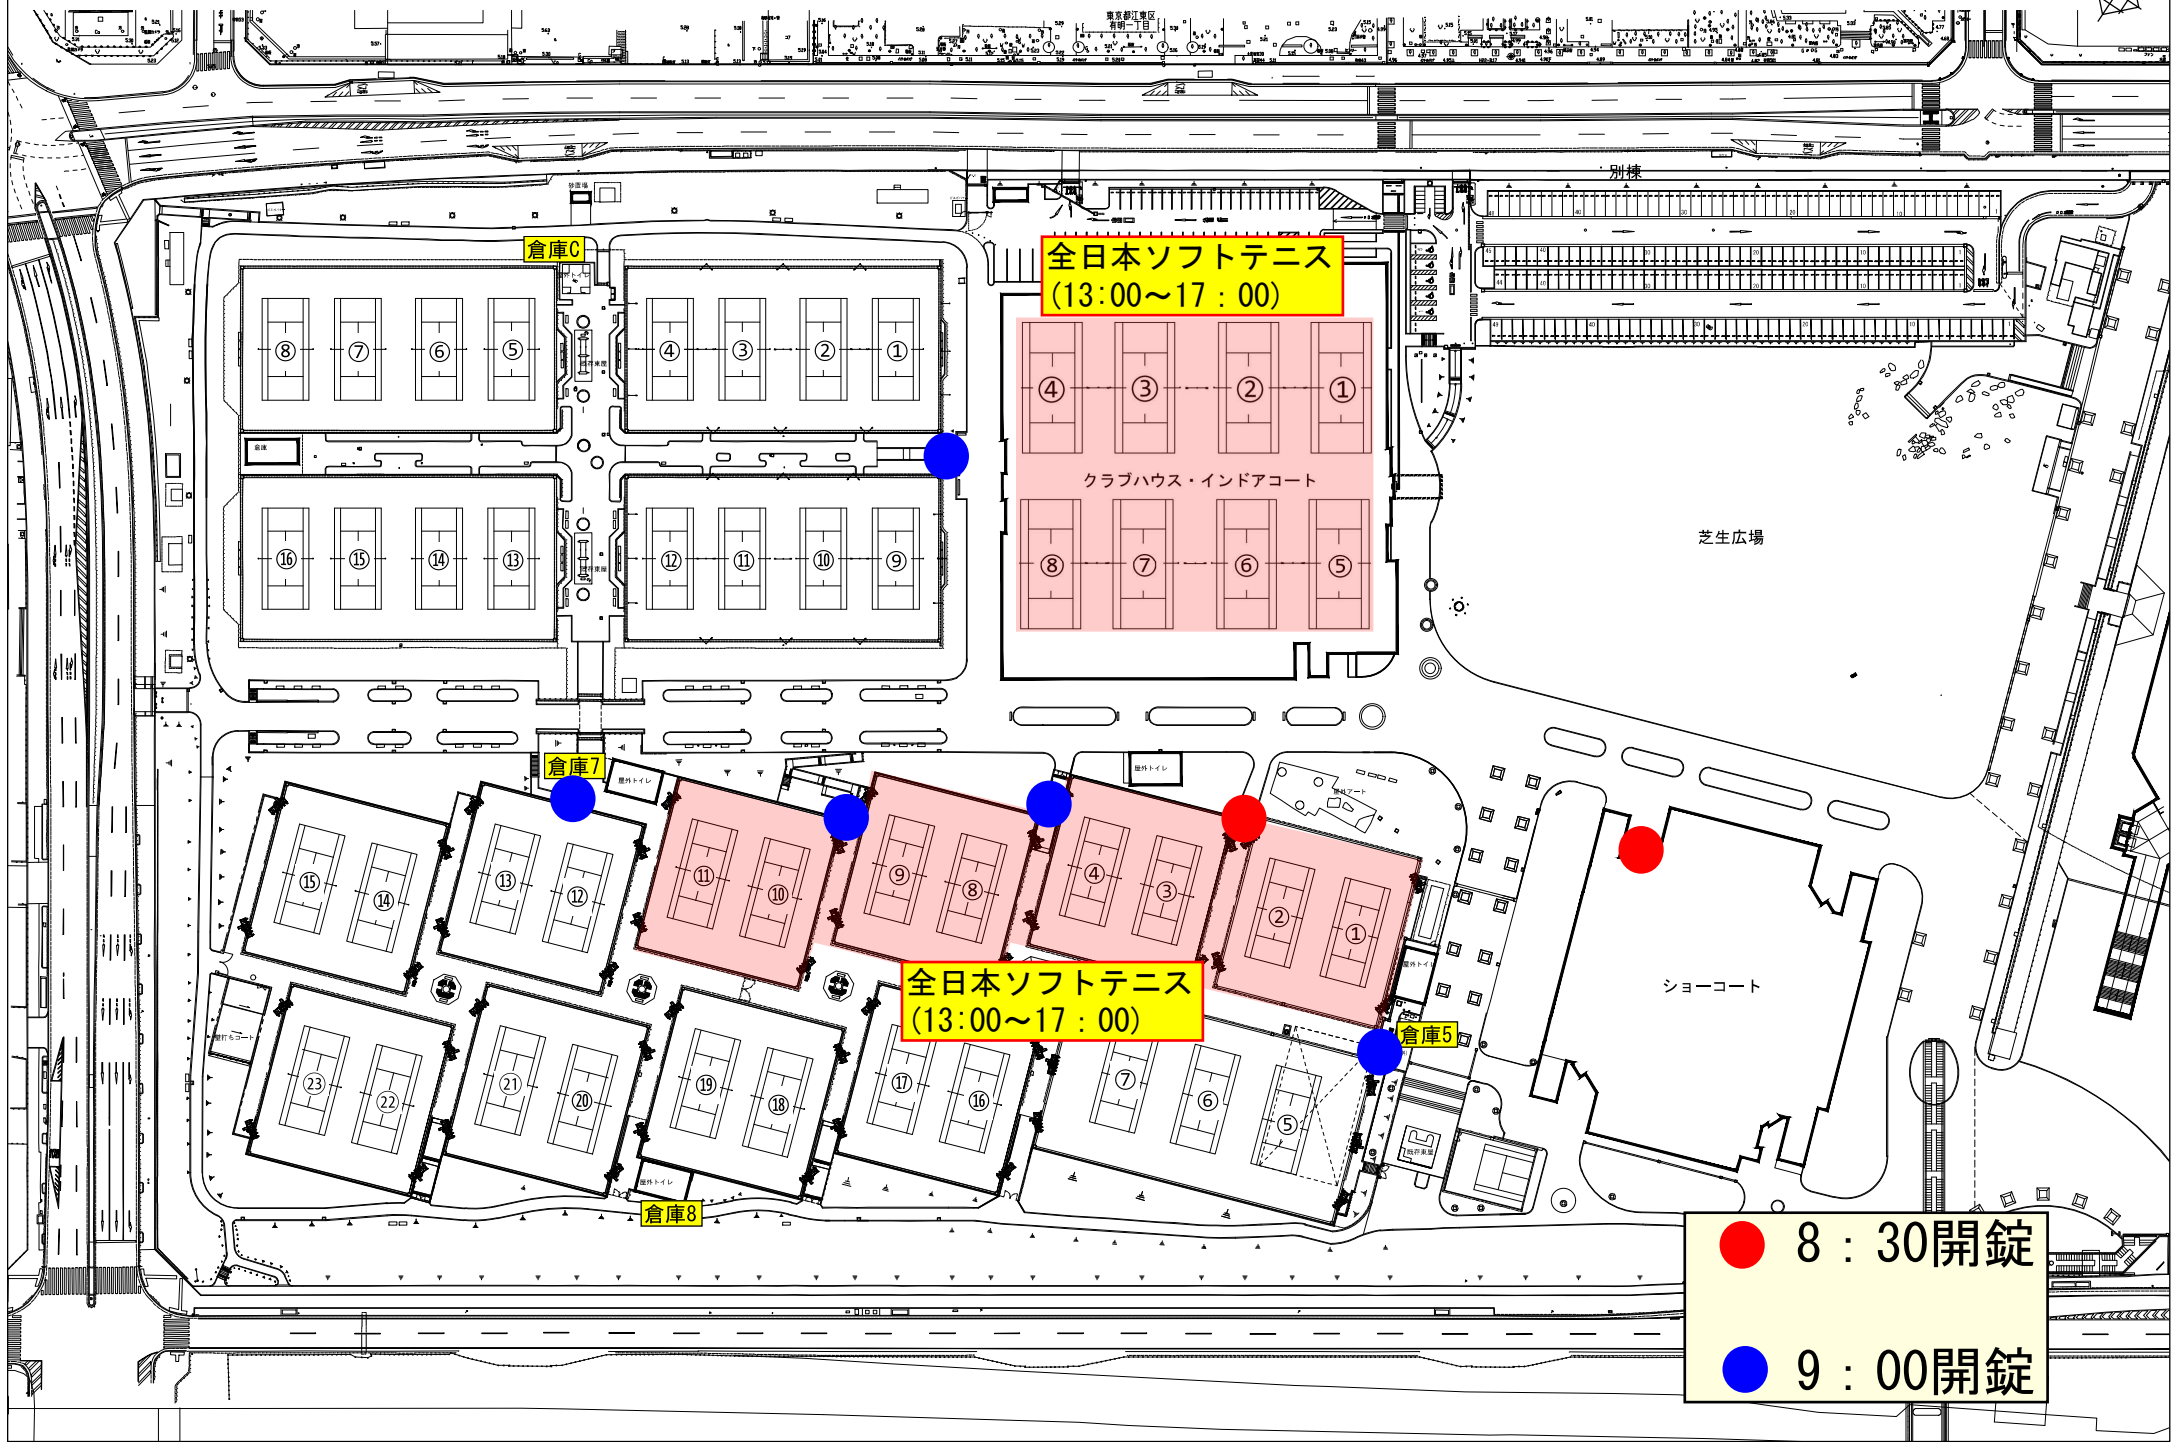

公園西側平面図

全日本ソフトテニス
(13:00~17:00)

全日本ソフトテニス
(13:00~17:00)

- 8 : 30開錠
- 9 : 00開錠