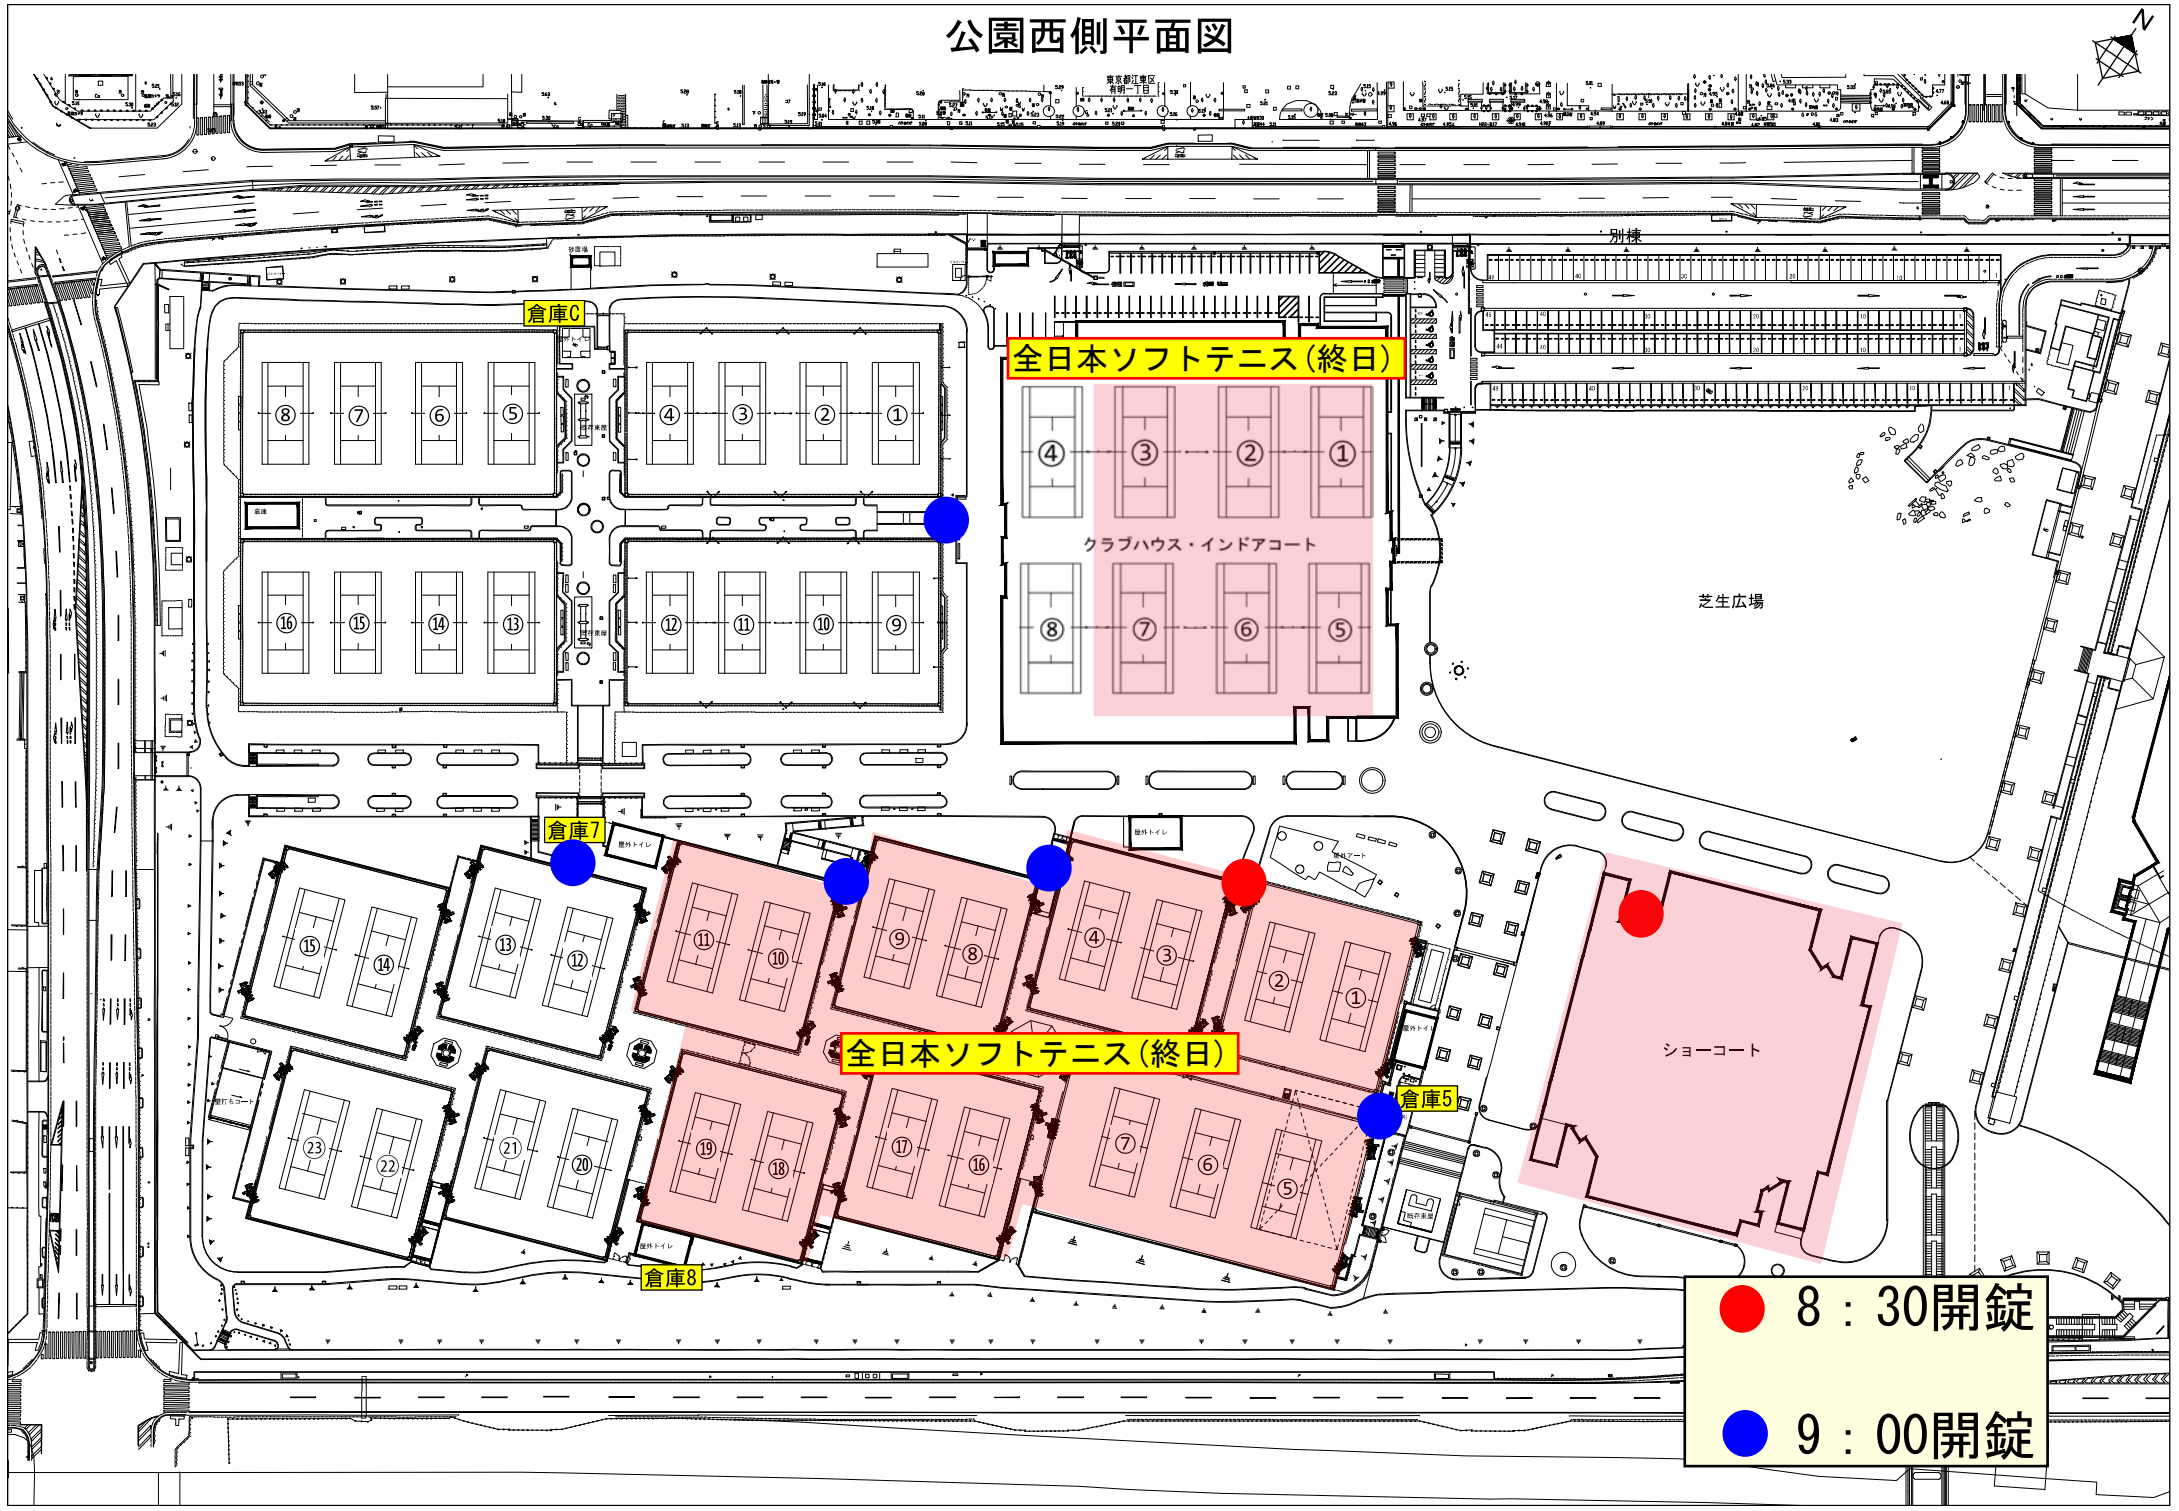

# 公園西側平面図

全日本ソフトテニス(終日)

クラブハウス・インドアコート

芝生広場

全日本ソフトテニス(終日)

● 8 : 30開錠  
● 9 : 00開錠