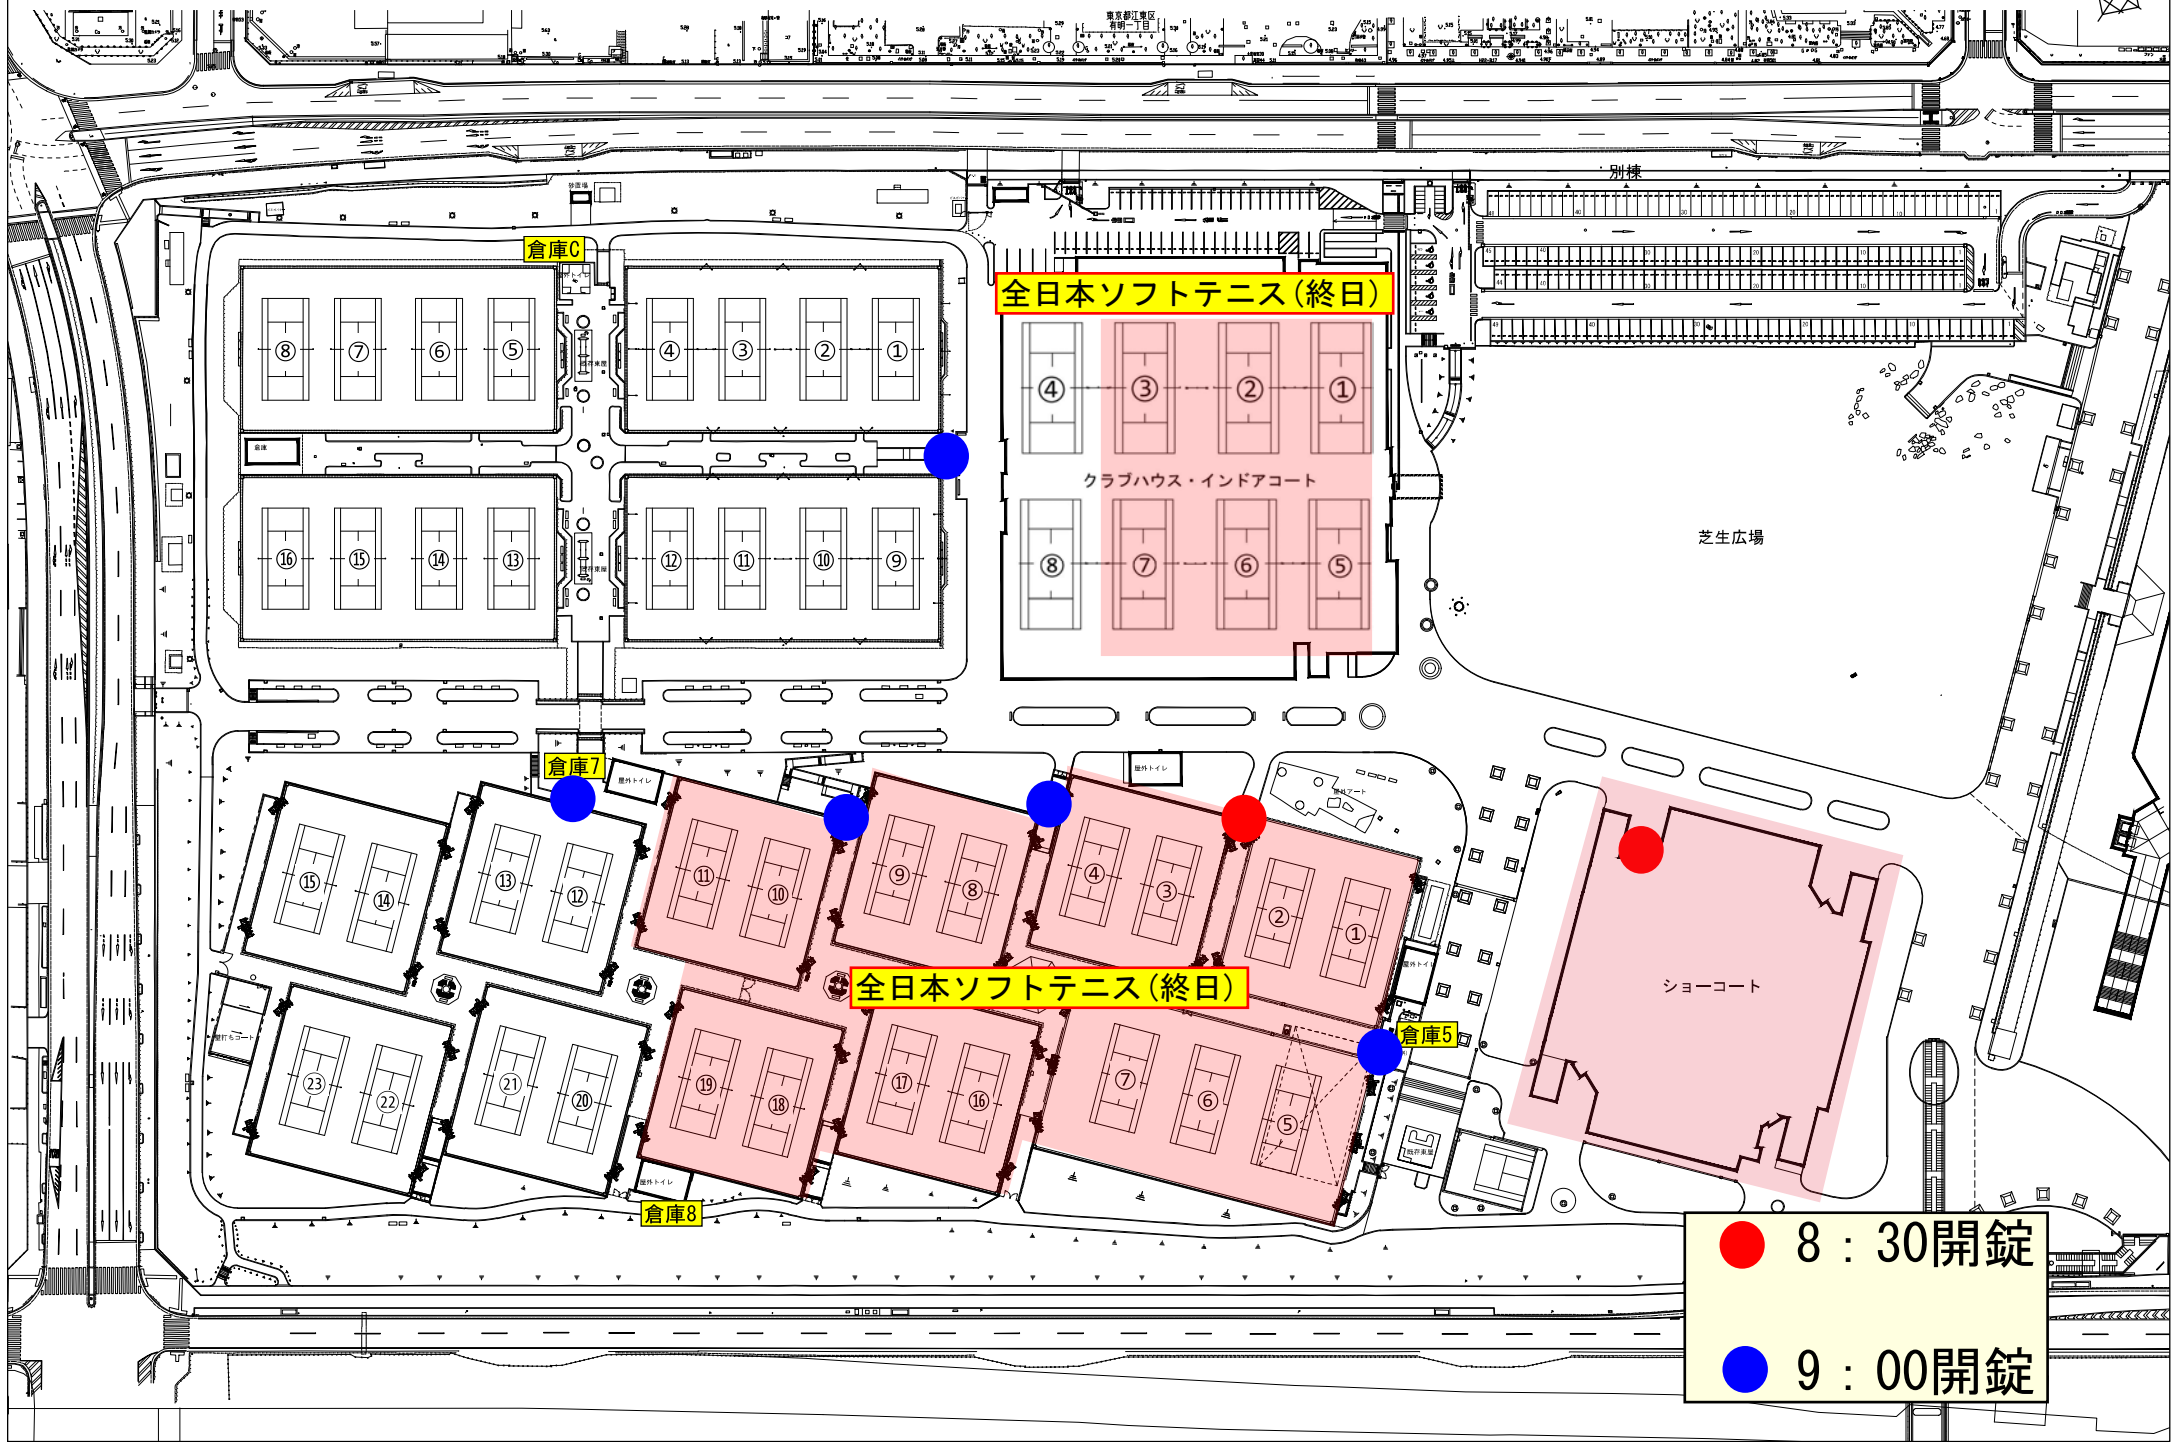

公園西側平面図

● 8 : 30開錠
● 9 : 00開錠