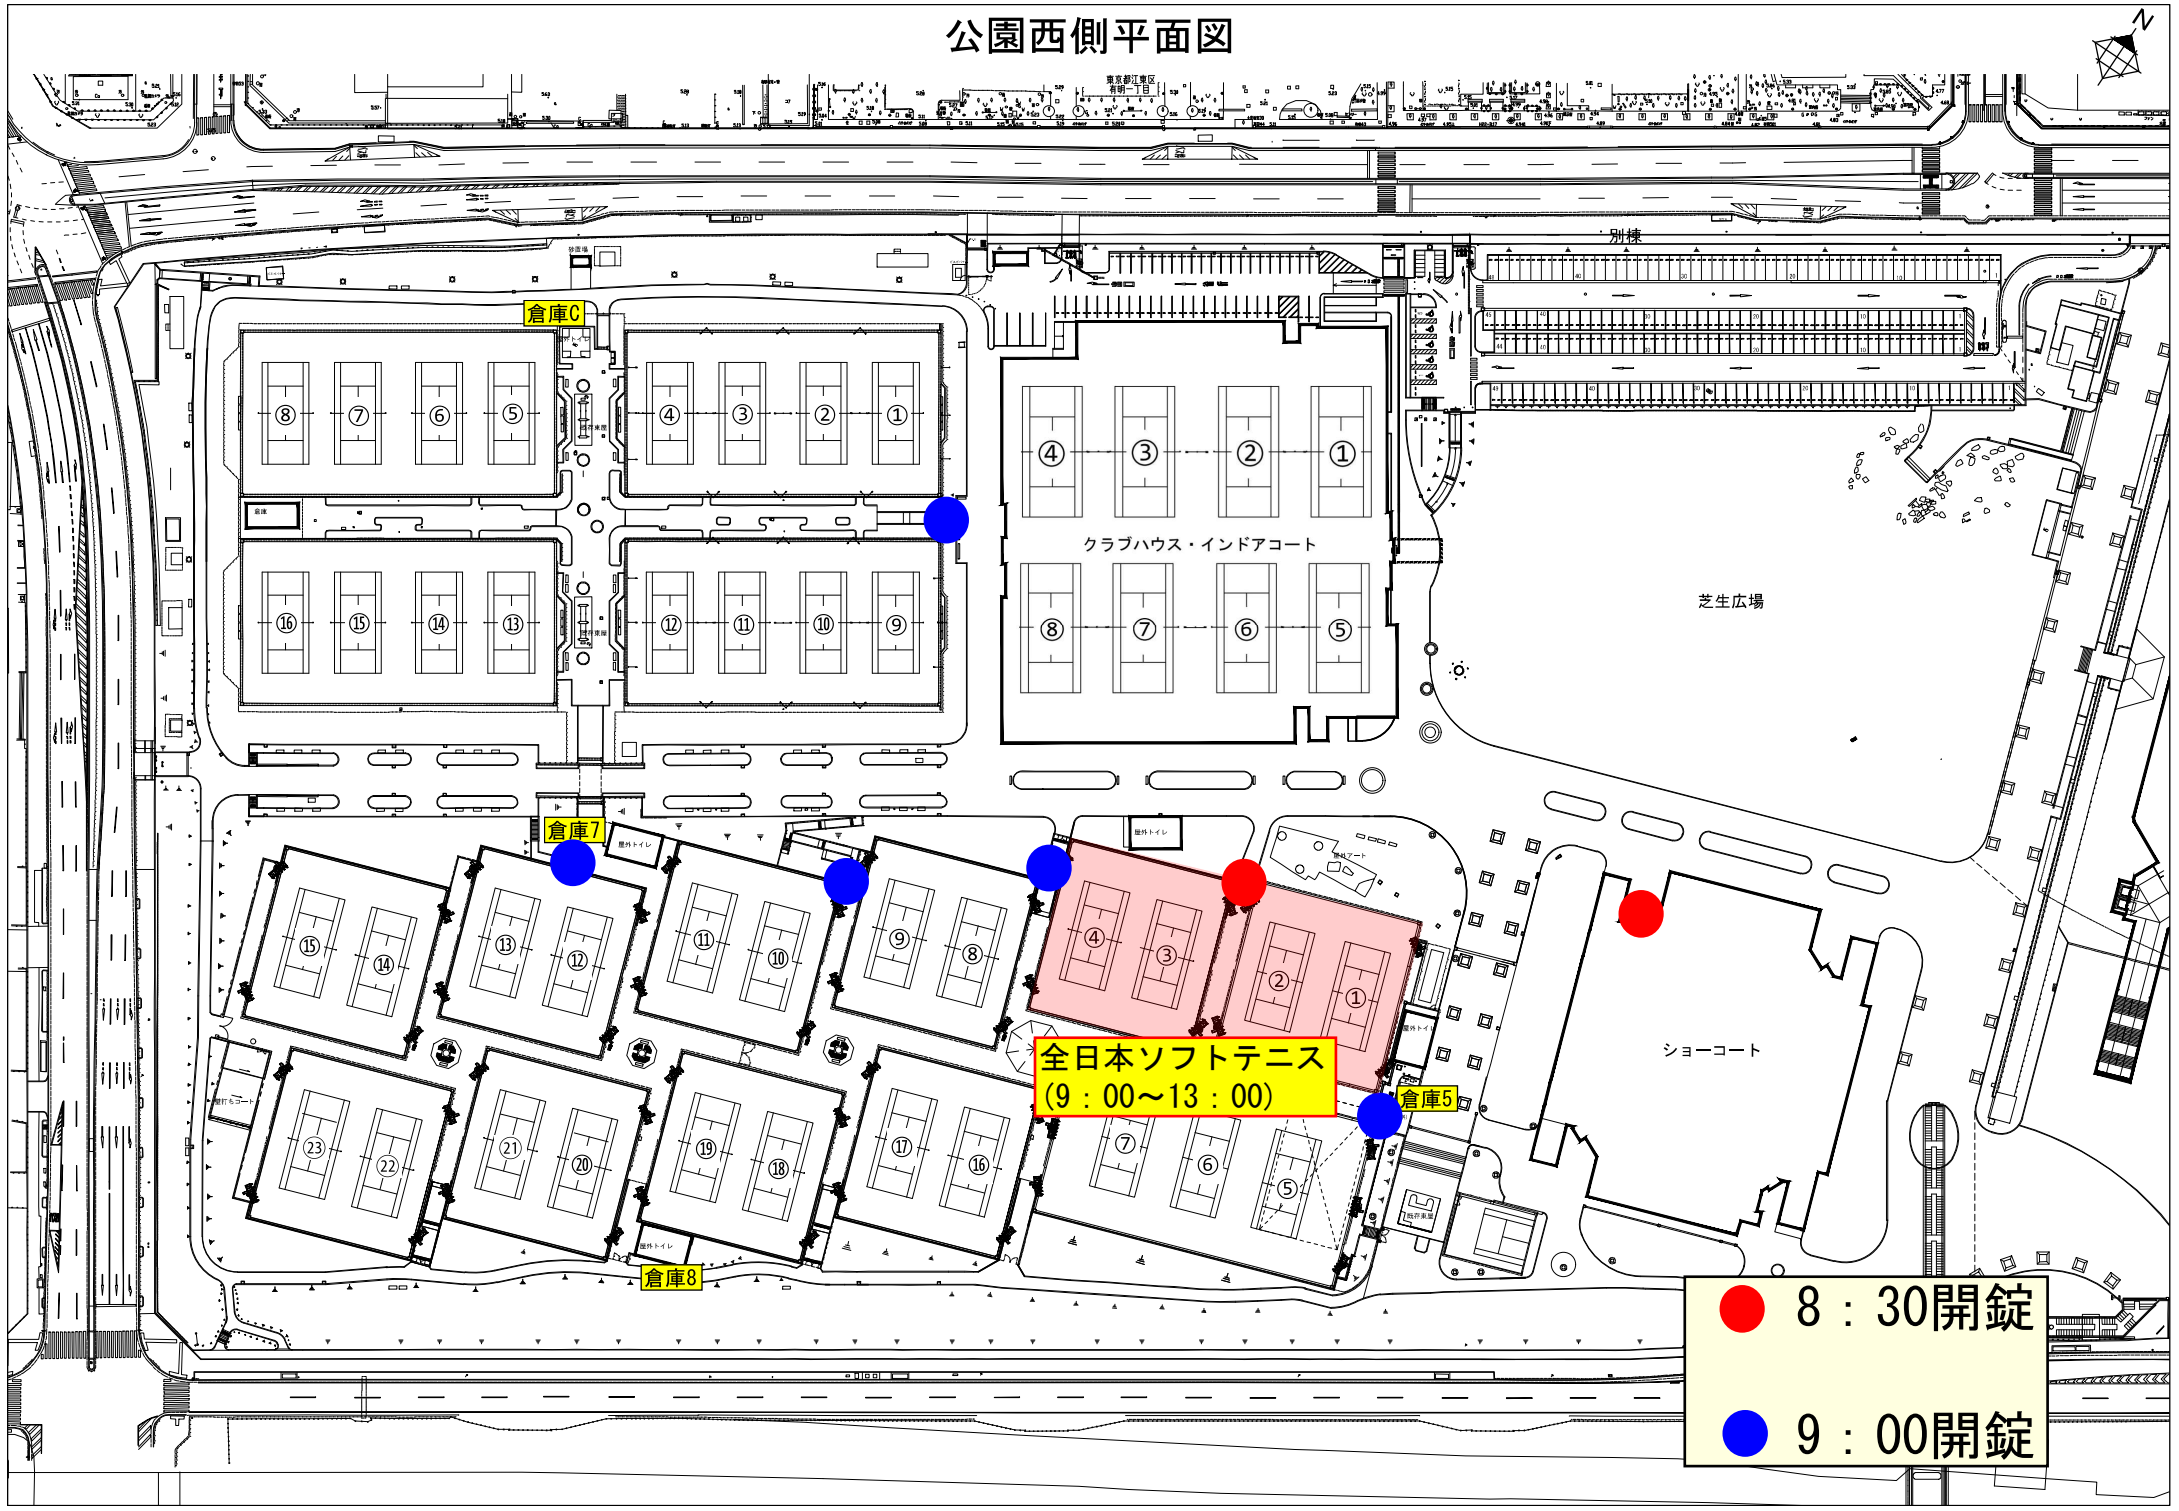

公園西側平面図

全日本ソフトテニス
(9:00~13:00)

● 8:30開錠
● 9:00開錠