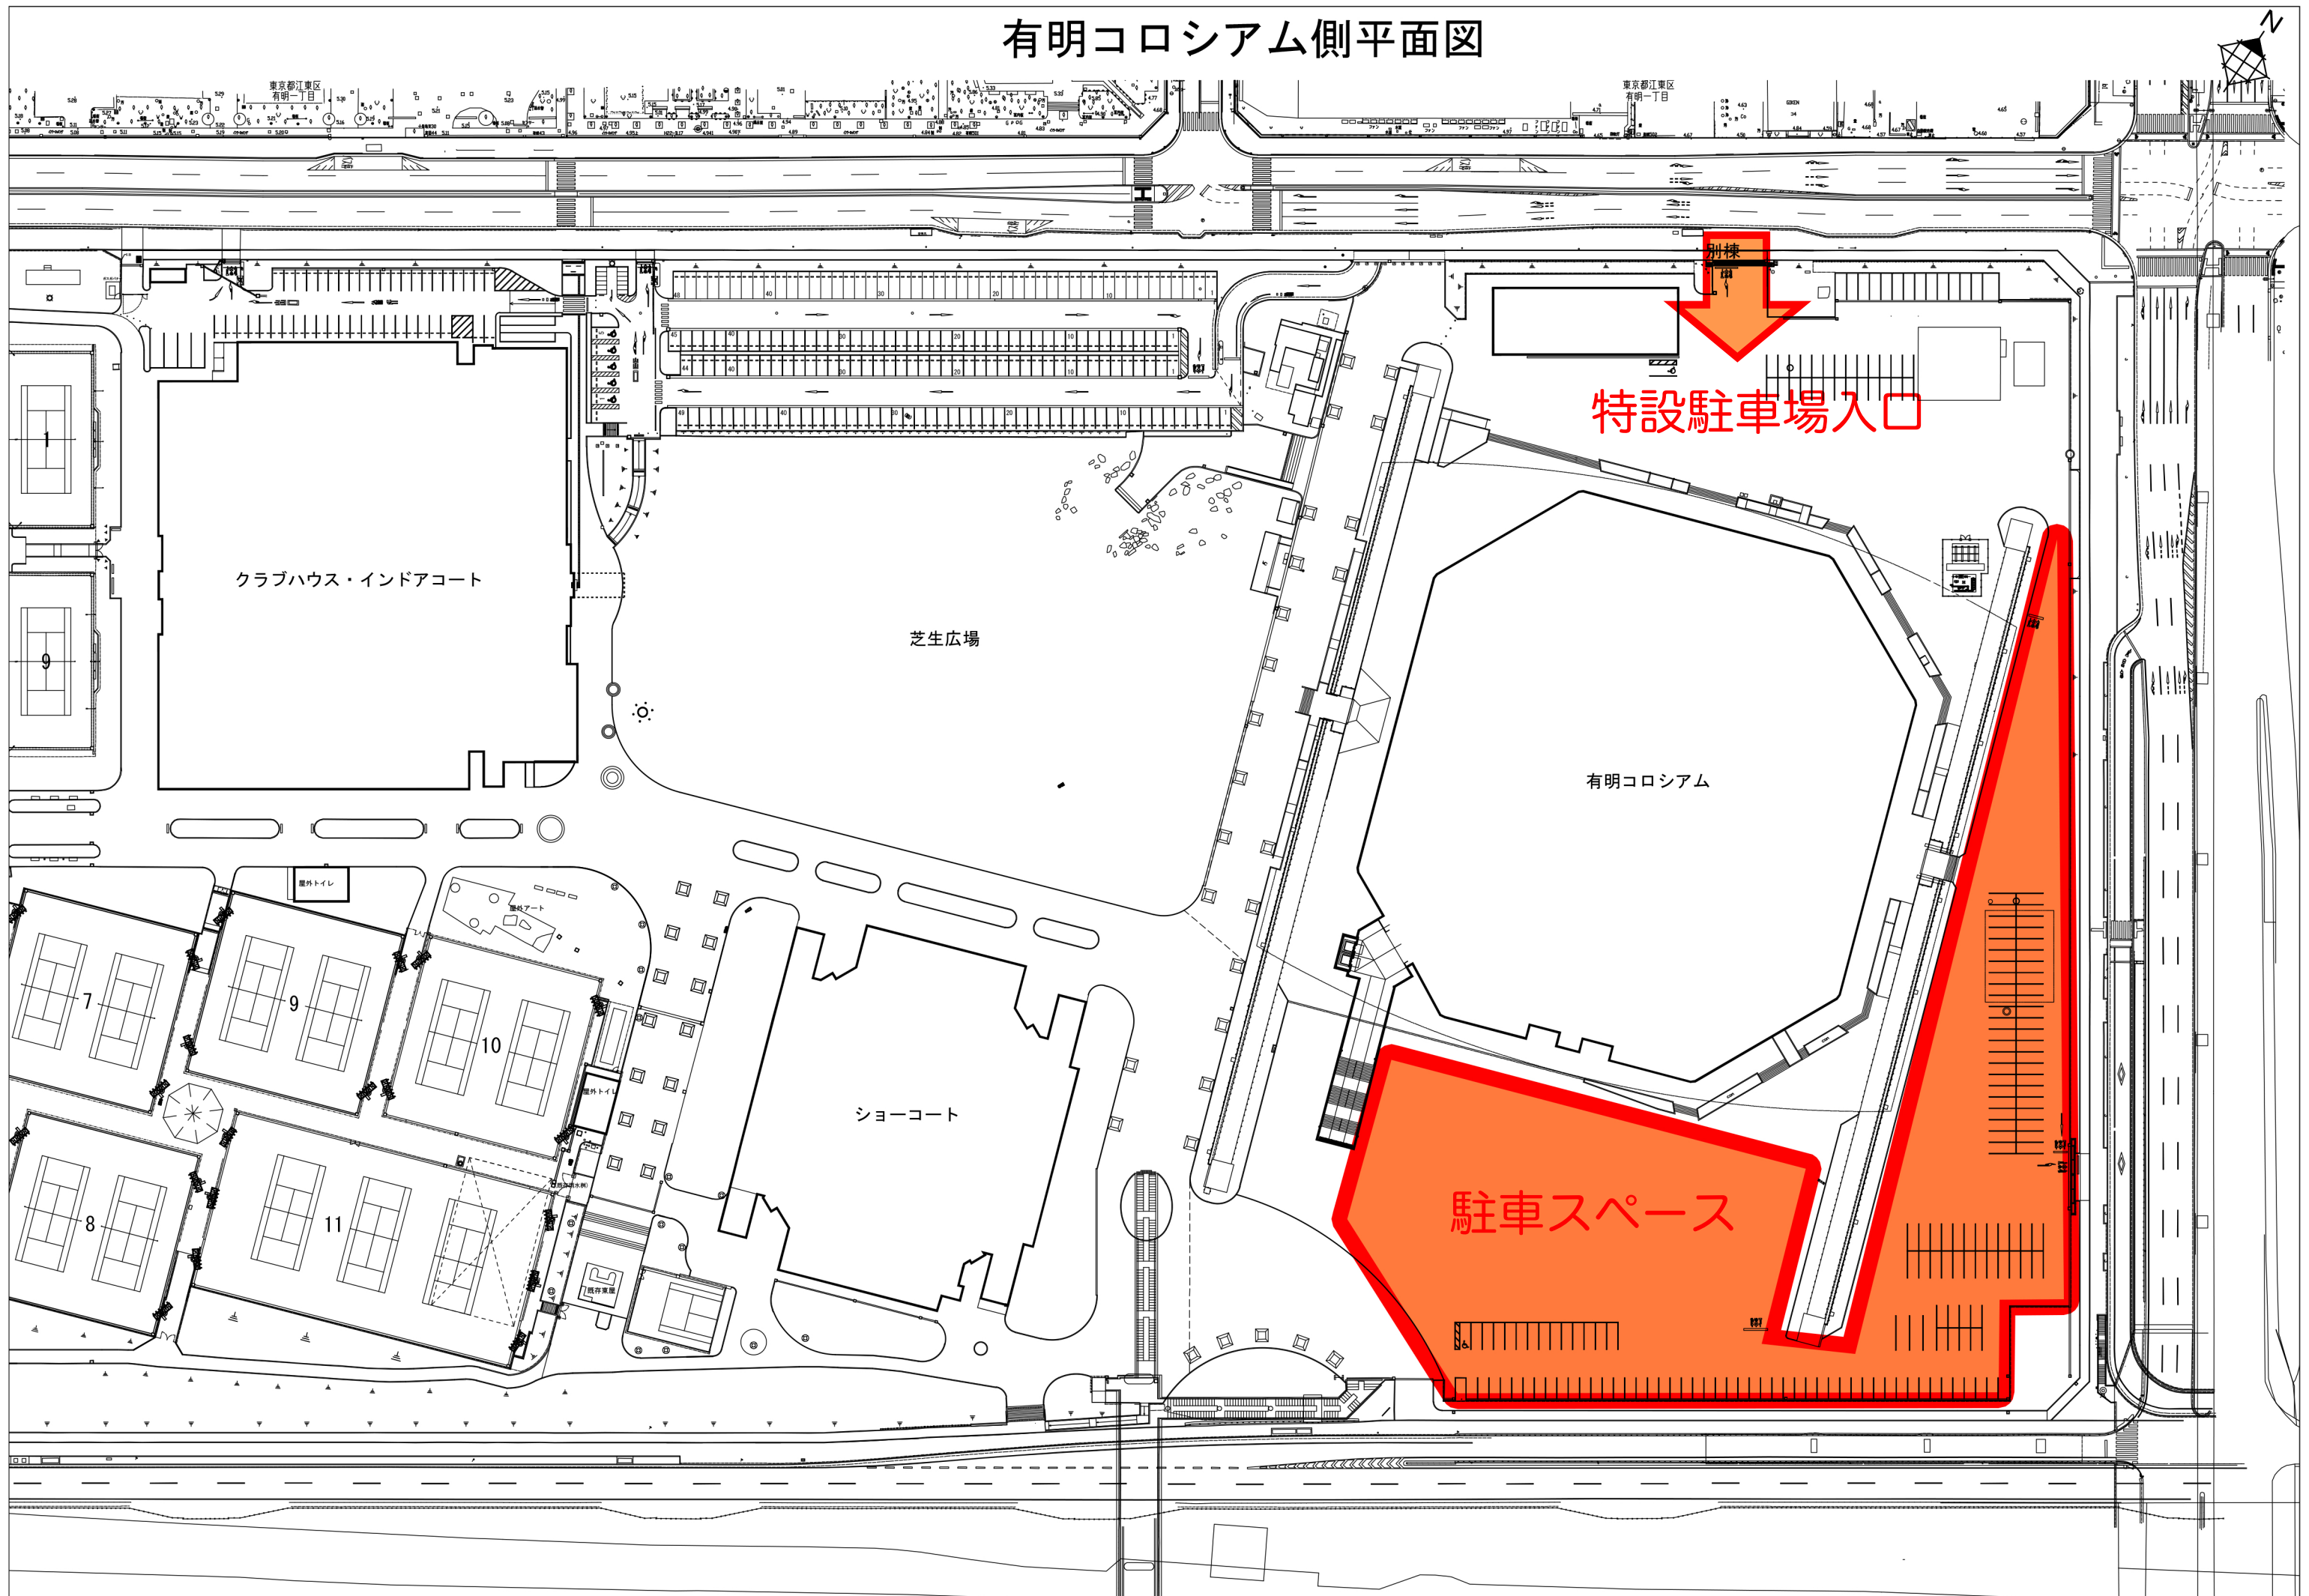

# 有明コロシアム側平面図

クラブハウス・インドアコート

芝生広場

有明コロシアム

ショーコート

駐車スペース

別棟  
特設駐車場入口